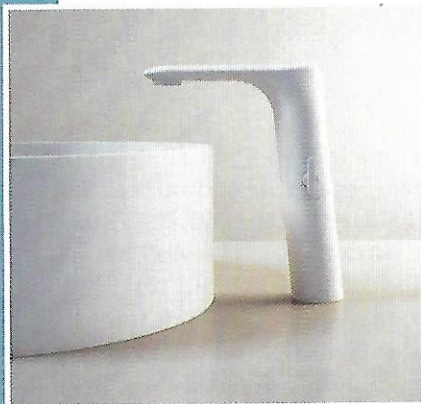

La corretta gestione
degli interventi tecnici
"ALL SEASON"

pag. 34

Piletta per lavabi e bidet con scarico da 45 mm

Basket, la classica piletta di Lira, è disponibile anche nella versione Basket Bagno, installabile su lavabi e bidet con foro scarico da 45 mm.

La parte superiore del tappo può avere finitura cromata (Chrome) oppure ceramica (Ceramic)

La Piletta Basket Bagno è disponibile anche nella versione Basket Bagno Bassa, che con un ingombro di soli 60 mm agevola lo scorrimento dei cassetti nei mobili da bagno.

LIRA

www.lira.com

La Piletta Basket Bagno, come tutti i prodotti Lira, è realizzata in Italia nello stabilimento di Valduggia, sede dell'azienda.

Rubinetti e miscelatori elettronici

I rubinetti della serie Otto uniscono estetica ed elevate prestazioni

Idral, in collaborazione con il designer Luca Papini, realizza una gamma di rubinetti e miscelatori elettronici che uniscono innovazione tecnologica e design. I rubinetti della serie Otto combinano la semplicità delle linee ergonomiche con la varietà di combinazioni, finiture e colori che permettono soluzioni creative in ogni spazio. Hanno diverse altezze, per adattarsi a qualsiasi tipo di lavabo, una gamma di finiture speciali e la possibilità della combinazione bicolore per individuare l'opzione adatta da integrare nel progetto. Molto facili da usare grazie al sensore infrarosso, importante quando si vuole rendere il bagno più accessibile a tutti. La tecnologia ad infrarossi non richiede di entrare in contatto con nessuna superficie per controllare il flusso d'acqua offrendo maggiore sicurezza all'utente e minimizzando i pericoli di contaminazione incrociata. Sono dotati di sistema di risciacquo automatico ogni 24 ore dopo l'ultimo utilizzo che permette di prevenire la proliferazione di germi come la legionella. Progettati per uso frequente, permettono di ridurre lo spreco d'acqua, la manutenzione è semplice grazie alla possibilità di rimuovere la cover superiore senza ulteriori interventi.