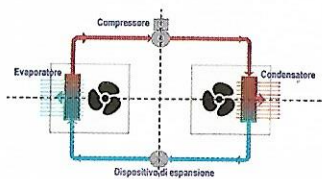

Nuovi formati da ½ litro e 3 litri
a doppia concentrazione

Linea
**2X
STRONG**

In conformità con la Norma UNI 8065:2019
8364/07, DM 26/15 e BS7593

TECNOLOGIA E COMPONENTI

Il tragitto di una molecola di R32 nei componenti di un circuito frigorifero