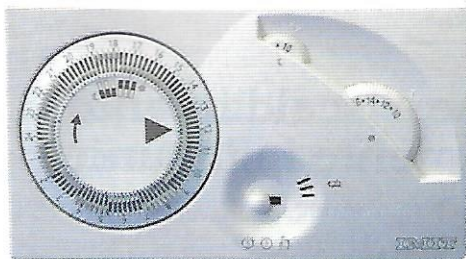

## IMIT CONTROL SYSTEM Cronotermostato giornaliero a parete

Tra gli articoli evergreen del catalogo Imit Control System si distingue il cronotermostato Cronomix-S, caratterizzato dalla semplicità di utilizzo, dalla sobrietà delle linee e, soprattutto, dalle elevate prestazioni che garantiscono il massimo comfort termico. L'ampio timer a cavalieri consente una precisa ripartizione delle ore di funzionamento diurne e notturne, mentre le rispettive temperature di esercizio sono impostate da due ghiera dedicate. La programmazione è quindi precisa ed affidabile grazie alla presenza di una scheda elettronica digitale a microcontrollore. Infine, l'ottimizzazione del rendimento energetico è garantita da due tipologie di algoritmo: On/Off e TPI con un contributo energetico ErP rispettivamente del 1% e del 2%. Chronomix-S prevede tre modalità di funzionamento: Automatico, Manuale e Spento/Antigelo.