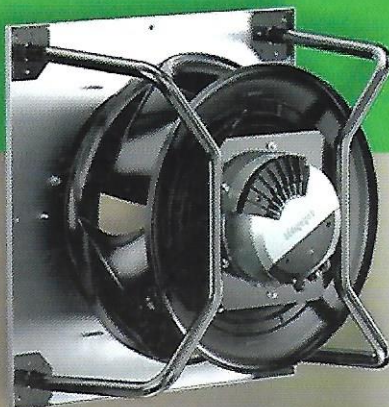

## IMIT CONTROL SYSTEM Cronotermostato giornaliero a parete

Tra gli articoli evergreen del catalogo Imit Control System si distingue il cronotermostato Cronomix-S, caratterizzato dalla semplicità di utilizzo, dalla sobrietà delle linee e, soprattutto, dalle elevate prestazioni che garantiscono il massimo comfort termico. L'ampio timer a cavalieri consente una precisa ripartizione delle ore di funzionamento diurne e notturne, mentre le rispettive temperature di esercizio sono impostate da due ghiera dedicate. La programmazione è quindi precisa ed affidabile grazie alla presenza di una scheda elettronica digitale a microcontrollore. Infine, l'ottimizzazione del rendimento energetico è garantita da due tipologie di algoritmo: On/Off e TPI con un contributo energetico ErP rispettivamente del 1% e del 2%. Chronomix-S prevede tre modalità di funzionamento: Automatico, Manuale e Spento/Antigelo.