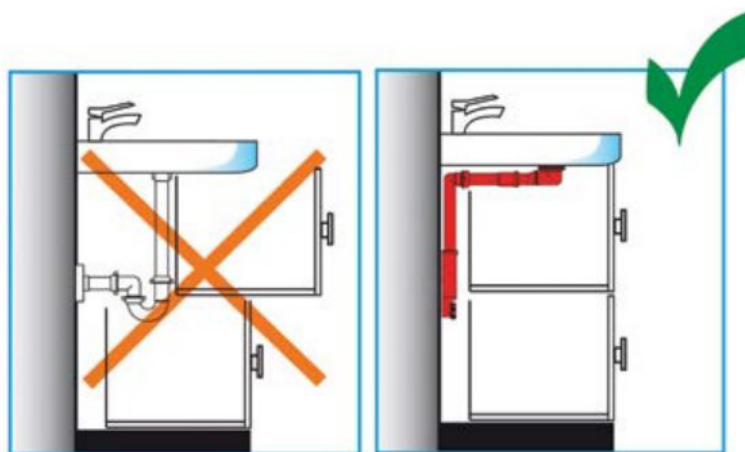

Sopra: ispezionabilità sifone

LIRA S.P.A
Via Circonvallazione, 31
13018 Valduggia (VC)
info@lira.com - www.lira.com