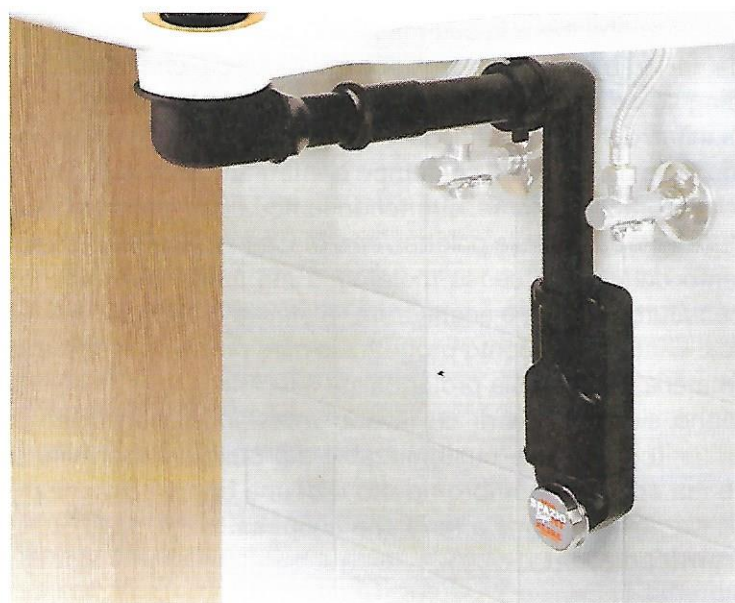

Presenta inoltre il vantaggio di essere ispezionabile, essendo dotato di un tappo nella parte anteriore che consente, semplicemente svitandolo, di rimuovere i residui accumulati nello scarico del sifone. Tutti i componenti sono forniti di una lunghezza compatibile con qualsiasi applicazione, dal lavabo più grande a quello più piccolo. Essendo realizzati in polipropilene, è possibile tagliarli agevolmente con un tagliatubi o con un tradizionale seghetto.

Per sfruttare al massimo le potenzialità del mobile che contiene il lavabo, si può abbinare il sifone alla piletta basket bagno bassa, che con un ingombro di soli 60 mm agevola lo scorrimento dei cassetti nei mobili da bagno. È dotata di tappo chiusura "No Problem": un dispositivo manuale che permette la chiusura con una semplice pressione digitale e l'apertura mediante il sollevamento del tappo dalla particolare conformazione, evitando così fastidiosi problemi di inceppamento nelle fasi di apertura e chiusura. Inoltre, il tappo può essere facilmente rimosso per favorire le operazioni di pulizia.

www.lira.com