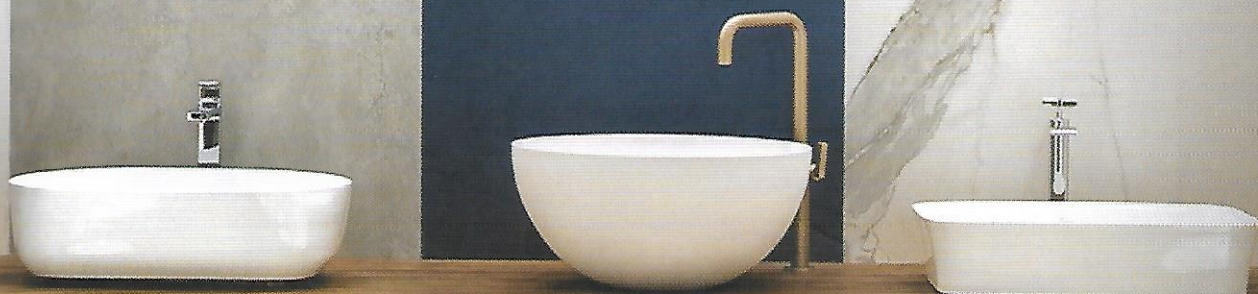

SALONE DEL BAGNO

L'importanza dell'acqua

TENDENZE

I lavabi scultura

MCE 2024

Il valore di una filiera sinergica e innovativa

INTERVISTA

Le melodie dell'acqua

TAVOLA ROTONDA

Dal prodotto allo showroom

Sifone salvaspazio in nero

Il sifone salvaspazio ispezionabile **Spazio Bagno NT** di Lira è disponibile nella nuova colorazione nera: una configurazione che trasforma il sifone in un vero e proprio elemento d'arredo, senza rinunciare alla funzionalità. Grazie alla sua forma rettangolare e alle sue ridotte dimensioni (70 mm di larghezza e 40 mm di spessore), aderisce perfettamente alla parete di fondo occupando pochissimo spazio e consentendo così di sfruttare al massimo le potenzialità del mobile sotto il lavabo, soprattutto in presenza di cassetti.

Presenta inoltre il vantaggio di essere ispezionabile, essendo dotato di un tappo nella parte anteriore che consente, semplicemente svitandolo, di rimuovere i residui accumulati nello scarico del sifone. Tutti i componenti sono forniti di una lunghezza compatibile con qualsiasi applicazione, dal lavabo più grande a quello più piccolo. Essendo realizzati in polipropilene, è possibile tagliarli agevolmente con un tagliatubi o con un tradizionale seghetto.

Per sfruttare al massimo le potenzialità del mobile che contiene il lavabo, si può abbinare il sifone alla piletta basket bagno bassa, che con un ingombro di soli 60 mm agevola lo scorrimento dei cassetti nei mobili da bagno. È dotata di tappo chiusura "No Problem": un dispositivo manuale che permette la chiusura con una semplice pressione digitale e l'apertura mediante il sollevamento del tappo dalla particolare conformazione, evitando così fastidiosi problemi di inceppamento nelle fasi di apertura e chiusura. Inoltre, il tappo può essere facilmente rimosso per favorire le operazioni di pulizia.