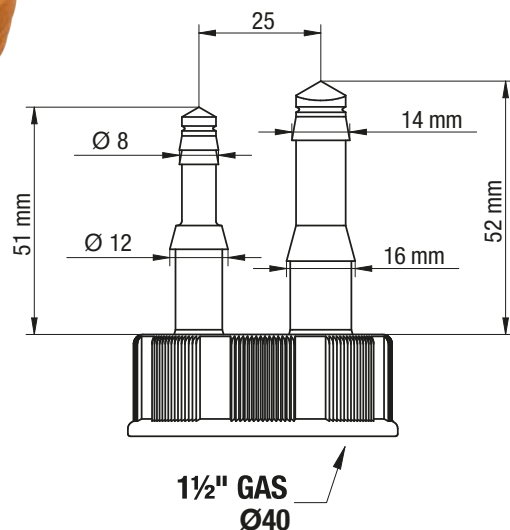

NEW

SIPHON AVEC RACCORD DE TUYAU POUR DRAINS DE PETIT DIAMÈTRE

SIPHON GAIN DE PLACE AVEC OUVERTURE POUR L'INSPECTION ET DOUBLE CONNECTEUR

Pour le drainage de:

- Chaudières à condensation, climatiseurs, déshumidificateurs, sèche-linge Ø8-12-14-16
- Machines à laver et lave-vaisselles Ø20-25
- Raccords en T 002432 inclus

CODE DE COMMANDE
A.8500.01 BLANC

NEW

RACCORD DE TUYAU POUR DRAINS DE PETIT DIAMÈTRE À INSTALLER SUR TOUS LES RACCORDS OU SIPHONS LIRA, POUR SALLE DE BAIN ET CUISINE.

ÉQUIPÉ D'UNE DOUBLE CONNECTEUR
Pour le drainage de:
Chaudières à condensation, climatiseurs,
déshumidificateurs, sèche-linge
et autres appareils Ø 8-12-14-16

Ø8-12

Ø14-16

CODE DE COMMANDE
8.4442.02 ÉCROU BLANC

CODE DE COMMANDE
8.4442.03 ÉCROU GRIS

XLIRA[®]
since 1925
MADE IN ITALY www.lira.com