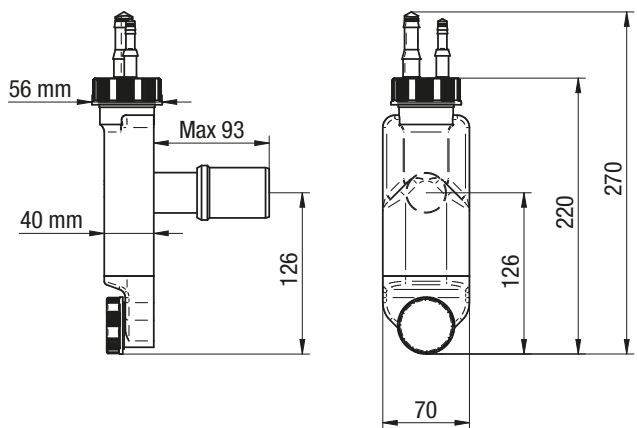

NEW

SIPHON AVEC RACCORD DE TUYAU POUR DRAINS DE PETIT DIAMÈTRE

SIPHON GAIN DE PLACE AVEC OUVERTURE POUR L'INSPECTION ET DOUBLE CONNECTEUR

Pour le drainage de:

- Chaudières à condensation, climatiseurs, déshumidificateurs, sèche-linge Ø8-12-14-16
- Machines à laver et lave-vaisselles Ø20-25
- Raccords en T 002432 inclus

CODE DE COMMANDE
A.8500.01 BLANC

NEW

RACCORD DE TUYAU POUR DRAINS DE PETIT DIAMÈTRE À INSTALLER SUR TOUS LES RACCORDS OU SIPHONS LIRA, POUR SALLE DE BAIN ET CUISINE.

ÉQUIPÉ D'UNE DOUBLE CONNECTEUR
Pour le drainage de:
Chaudières à condensation, climatiseurs,
déshumidificateurs, sèche-linge
et autres appareils Ø 8-12-14-16

Ø8-12

Ø14-16

CODE DE COMMANDE
8.4442.02 ÉCROU BLANC

CODE DE COMMANDE
8.4442.03 ÉCROU GRIS

XLIRA[®]
since 1925
MADE IN ITALY www.lira.com