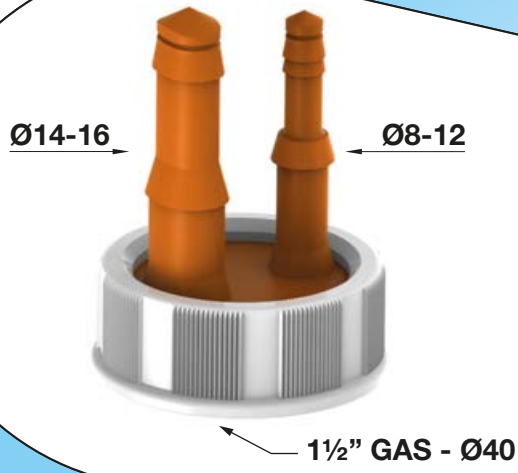

NEW

SIPHON AVEC RACCORD DE TUYAU POUR DRAINS DE PETIT DIAMÈTRE

SIPHON GAIN DE PLACE AVEC OUVERTURE POUR L'INSPECTION ET DOUBLE CONNECTEUR

Pour le drainage de:

- Chaudières à condensation, climatiseurs, déshumidificateurs, sèche-linge Ø8-12-14-16
- Machines à laver et lave-vaisselles Ø20-25
- Raccords en T 002432 inclus

CODE DE COMMANDE
A.8500.01 BLANC

NEW

RACCORD DE TUYAU POUR DRAINS DE PETIT DIAMÈTRE À INSTALLER SUR TOUS LES RACCORDS OU SIPHONS LIRA, POUR SALLE DE BAIN ET CUISINE.

ÉQUIPÉ D'UNE DOUBLE CONNECTEUR
Pour le drainage de:
Chaudières à condensation, climatiseurs,
déshumidificateurs, sèche-linge
et autres appareils Ø 8-12-14-16

Ø8-12

Ø14-16

CODE DE COMMANDE
8.4442.02 ÉCROU BLANC

CODE DE COMMANDE
8.4442.03 ÉCROU GRIS

XLIRA[®]
since 1925
MADE IN ITALY www.lira.com