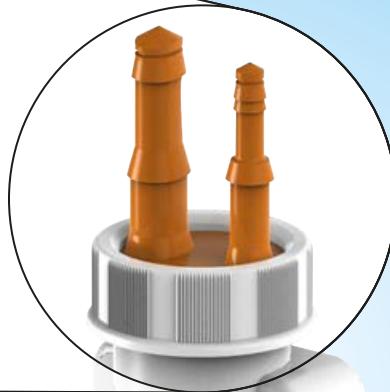

NEW

SIPHON AVEC RACCORD DE TUYAU POUR DRAINS DE PETIT DIAMÈTRE

SIPHON GAIN DE PLACE AVEC OUVERTURE POUR L'INSPECTION ET DOUBLE CONNECTEUR

Pour le drainage de:

- Chaudières à condensation, climatiseurs, déshumidificateurs, sèche-linge Ø8-12-14-16
- Machines à laver et lave-vaisselles Ø20-25
- Raccords en T 002432 inclus

CODE DE COMMANDE
A.8500.01 BLANC

NEW

RACCORD DE TUYAU POUR DRAINS DE PETIT DIAMÈTRE À INSTALLER SUR TOUS LES RACCORDS OU SIPHONS LIRA, POUR SALLE DE BAIN ET CUISINE.

ÉQUIPÉ D'UNE DOUBLE CONNECTEUR
Pour le drainage de:
Chaudières à condensation, climatiseurs,
déshumidificateurs, sèche-linge
et autres appareils Ø 8-12-14-16